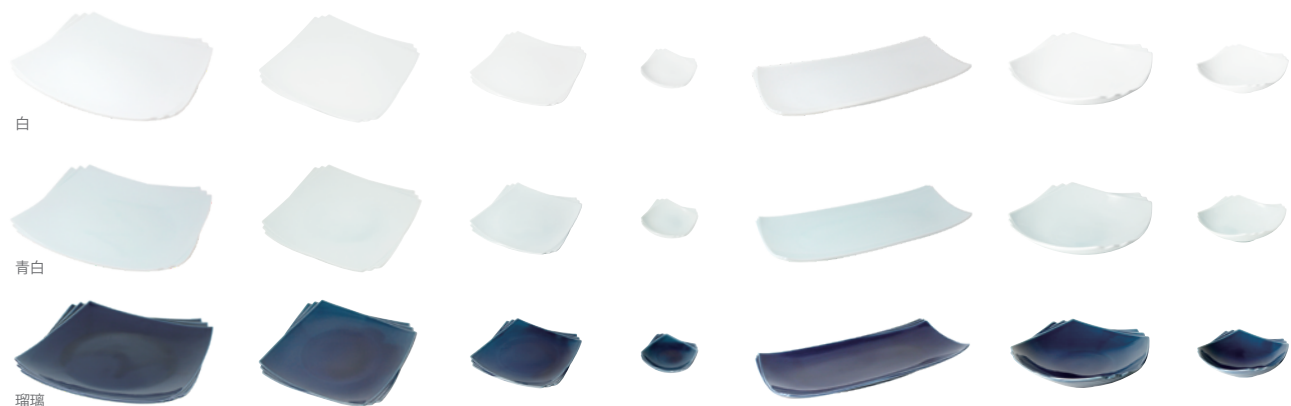

ikue 幾重

白

青白

瑠璃

27角皿
270×270×45
¥3,800 (税込 ¥4,180)
白・P49301
青白・P49302
瑠璃・P49303

21角皿
210×210×25
¥2,200 (税込 ¥2,420)
白・P49001
青白・P49002
瑠璃・P49003

15角皿
155×155×24
¥1,200 (税込 ¥1,320)
白・P49101
青白・P49102
瑠璃・P49103

7豆皿
70×70×18
¥600 (税込 ¥660)
白・P49201
青白・P49202
瑠璃・P49203

29長角皿
290×120×35
¥2,500 (税込 ¥2,750)
白・P49401
青白・P49402
瑠璃・P49403

19角鉢
190×190×50
¥2,300 (税込 ¥2,530)
白・P49501
青白・P49502
瑠璃・P49503

12角鉢
120×120×37
¥1,000 (税込 ¥1,100)
白・P49601
青白・P49602
瑠璃・P49603