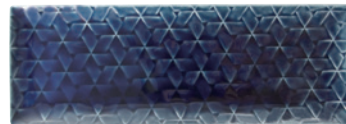

28丸皿

旅籠

Hatago

日本のおもてなし

食でおもてなしをすることが始まったのは、江戸時代の旅籠(宿)からだと言われています。心を込めて客人をもてなすことを日本人は大切にしてきました。その思いを伝統模様織り込んだ、おもてなしのうつわです。

藍

網代 24長角皿
245×130×18
改 ¥1,700 (税込 ¥1,870)
白・P43501
青白・P43502
藍・P43503

網代 31長角皿
310×110×18
改 ¥2,400 (税込 ¥2,640)
白・P43601
青白・P43602
藍・P43603