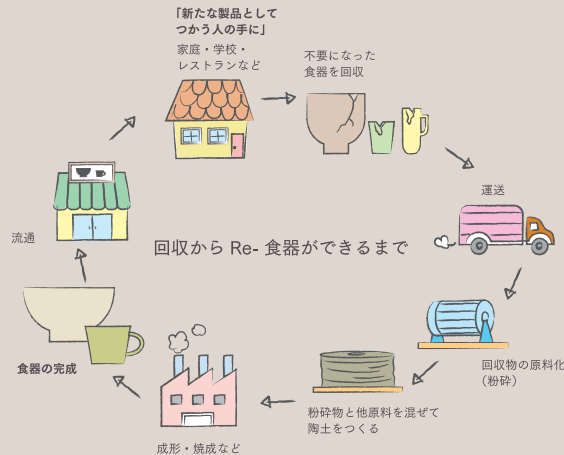

1999年、美濃焼の地で、産地内外のたくさんの人の協力(グリーンライフ21プロジェクト)により誕生しました。

食器をつかう人、つくる人、売る人、たくさんの人が手をつなぐことで、終わりのない資源循環の輪が生まれます。

Re50とは

不用食器 配合率のパーセンテージにより、Re20 (不用食器20%配合) とRe50 (不用食器50%配合) があります。

2011年に配合率を50%「Re50」にUPすることに成功しました。