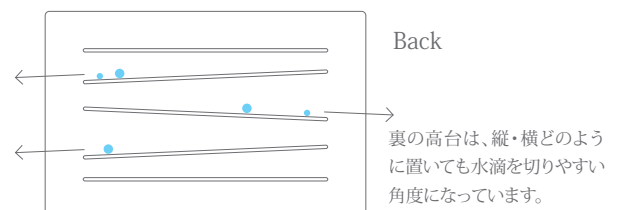

Back

裏の高台は、縦・横のように置いて水滴を切りやすい角度になっています。