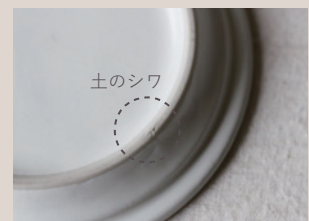

再生素材の特性について

Re-食器[Re50]の素材の特性として、1度焼いた食器が50%混ざっている事から、白磁よりも製品化の難易度が高く、色や形状に個体差が現れやすい事があげられます。具体的には「ピンホール」「濃淡(ムラ)」「鉄粉」「色・質感の個体差」「ゆがみ」「土のシワ」が発生しやすい事があります。これらは、再生素材特有の個性としてA品として扱いますのであらかじめご理解・ご了承くださいませようお願いいたします。