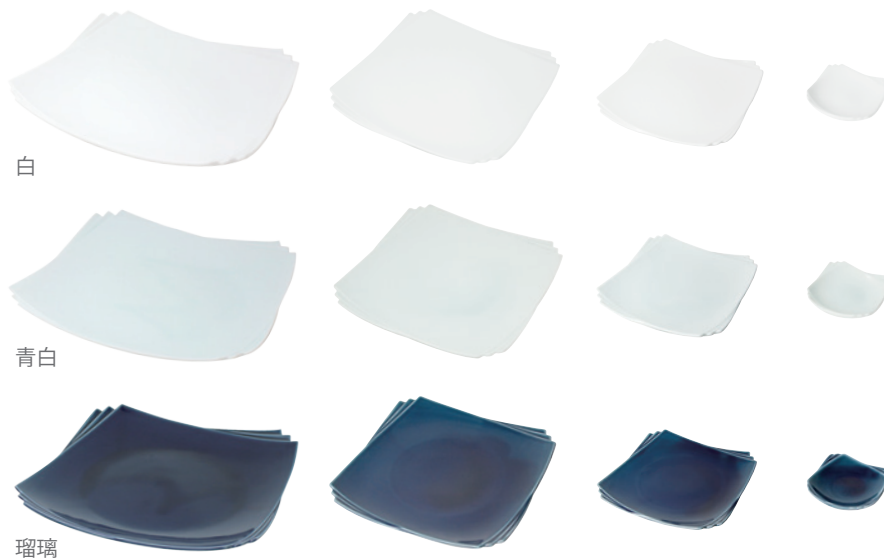

ikue

幾重

重なりが織りなす美。

幾重に重なる四角形が織りなす装飾と
同心円のやさしいカーブが和洋を問わず
料理を美しく受けとめます。
国内はもちろん、海外の方にも
「和」の趣きを伝えます。

19角鉢	12角鉢
190×190×50	120×120×37
¥2,300 (税込 ¥2,530)	¥1,000 (税込 ¥1,100)
白 ・ P49501	白
青白 ・ P49502	青白
瑠璃 ・ P49503	瑠璃

白

青白

瑠璃

27角皿
270×270×45
¥3,800 (税込 ¥4,180)
白 ・ P49301
青白 ・ P49302
瑠璃 ・ P49303

21角皿
210×210×25
¥2,200 (税込 ¥2,420)
白 ・ P49001
青白 ・ P49002
瑠璃 ・ P49003

15角皿
155×155×24
¥1,200 (税込 ¥1,320)
白 ・ P49101
青白 ・ P49102
瑠璃 ・ P49103

7豆皿
70×70×18
¥600 (税込 ¥660)
白 ・ P49201
青白 ・ P49202
瑠璃 ・ P49203

29長角皿
290×120×35
¥2,500 (税込 ¥2,750)
白 ・ P49401
青白 ・ P49402
瑠璃 ・ P49403