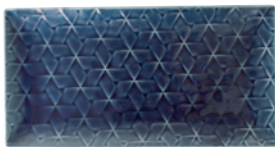

28丸皿

旅籠

Hatago

日本のおもてなし

食でおもてなしをすることが始まったのは、江戸時代の旅籠(宿)からだと言われています。心を込めて客人をもてなすことを日本人は大切にしてきました。その思いを伝統模様織り込んだ、おもてなしのうつわです。

藍

網代 24長角皿
245×130×18
改 ¥1,700 (税込 ¥1,870)
白・P43501
青白・P43502
藍・P43503

網代 31長角皿
310×110×18
改 ¥2,400 (税込 ¥2,640)
白・P43601
青白・P43602
藍・P43603