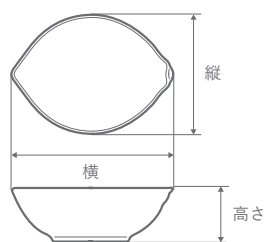

掲載商品について

表示価格について

- ・ 2023年6月から一部商品の価格改定を行います。
  (価格改定商品には **改** マークを表示しています。)

寸法・容量表記について

- ・ 寸法表記は全てmm単位です。
- ・ 容量表記(cc)は、ご希望の容量を計算しやすいよう、満水容量を表示しています。
- ・ 寸法表記の順番は、横×縦×高さの順で表記しています。
- ・ 同心円状のカップ類は取手(ハンドル)を除いた直径(ϕ)を表記しています。

寸法表記