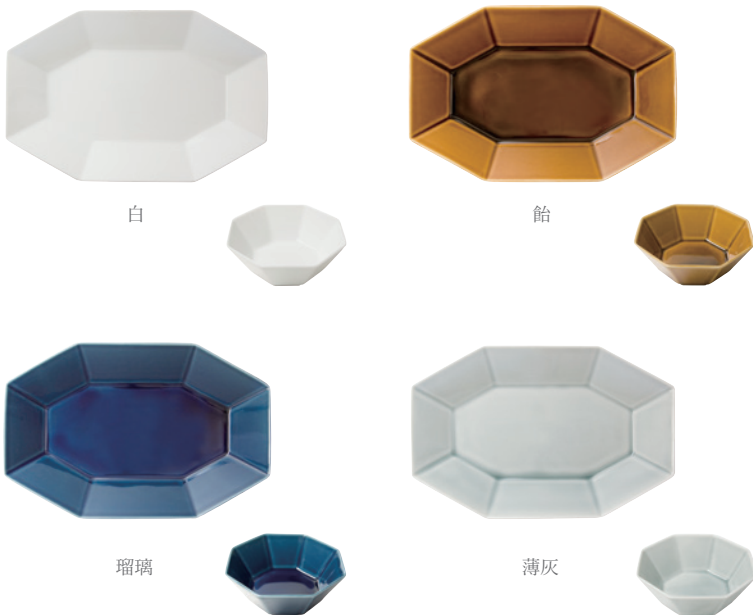

白

飴

瑠璃

薄灰

26.5 八角多用皿
265×177×43
¥2,000 (税込 ¥2,200)
白・P47101
飴・P47102
瑠璃・P47103
薄灰・P47104

11 八角付合せ小鉢
110×110×43
¥900 (税込 ¥990)
白・P47401
飴・P47402
瑠璃・P47403
薄灰・P47404