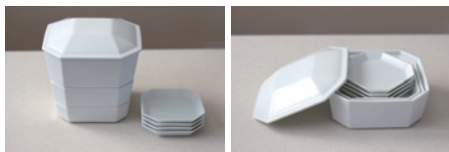

こちらのシリーズには裏印が入っております。

重箱4点セット(小皿は含まず)
170×170×87
¥13,000 (税込 ¥14,300)
白 ・ P52501
¥15,000 (税込 ¥16,500)
うす鉢 ・ P52502