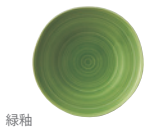

緑釉

11小皿
φ110×22
改 ¥700 (税込 ¥770)
白 ・ M06901
アメ釉 ・ M06902

改 ¥800 (税込 ¥880)
緑 釉 ・ M06903