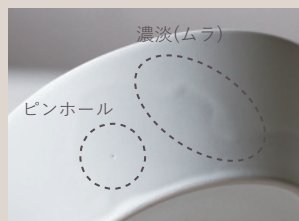

再生素材の特性について

Re-食器[Re50]の素材の特性として、1度焼いた食器が50%混ざっている事から、白磁よりも製品化の難易度が高く、色や形状に個体差が現れやすい事があげられます。具体的には「ピンホール」「濃淡(ムラ)」「鉄粉」「色・質感の個体差」「ゆがみ」「土のシワ」が発生しやすい事があります。これらは、再生素材特有の個性としてA品として扱いますのであらかじめご理解・ご了承くださいませようお願いいたします。