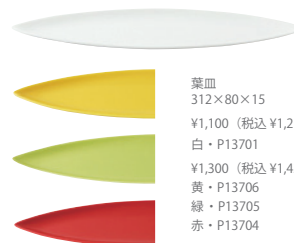

16丸鉢
φ155×45
¥900 (税込 ¥990)
白・M07401

14丸鉢
φ140×40
¥800 (税込 ¥880)
白・M07501

21丸鉢
φ205×65
¥1,500 (税込 ¥1,650)
白・M07201

dimple

ディンプル

ディンプル 1
110×80×30
¥800 (税込 ¥880)
白・P08901

ディンプル 2
180×80×30
¥1,200 (税込 ¥1,320)
白・P08801

ディンプル 3
260×80×30
¥1,500 (税込 ¥1,650)
白・P08701

ディンプル 4
165×165×35
¥2,000 (税込 ¥2,200)
白・P08601

白
スプーン小皿
81×58×23
¥500 (税込 ¥550)
白・P13501
¥600 (税込 ¥660)
黄・P13506
緑・P13505
赤・P13504

白
スプーン小鉢
90×67×34
¥600 (税込 ¥660)
白・P13601
¥700 (税込 ¥770)
黄・在庫なし
緑・P13605
赤・P13604