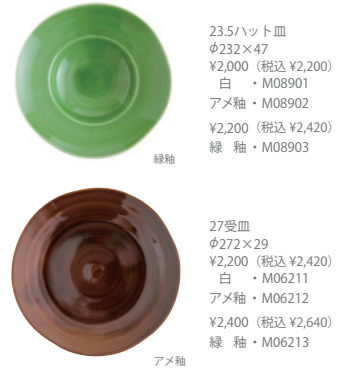

洋ナシ 蓋物 (フタ)
φ91×77
¥1,100 (税込 ¥1,210)
白・P22701

洋ナシ 蓋物 (身)
φ91×47
¥800 (税込 ¥880)
白・在庫なし

レモン 搾り器
165×115×62
¥1,400 (税込 ¥1,540)
白・在庫なし

shizuku しずく

parts パーツ

NB：酸化焼成のやわらかい白が特徴です。

櫛目 kushime

※シリーズの一部が受注生産となります。